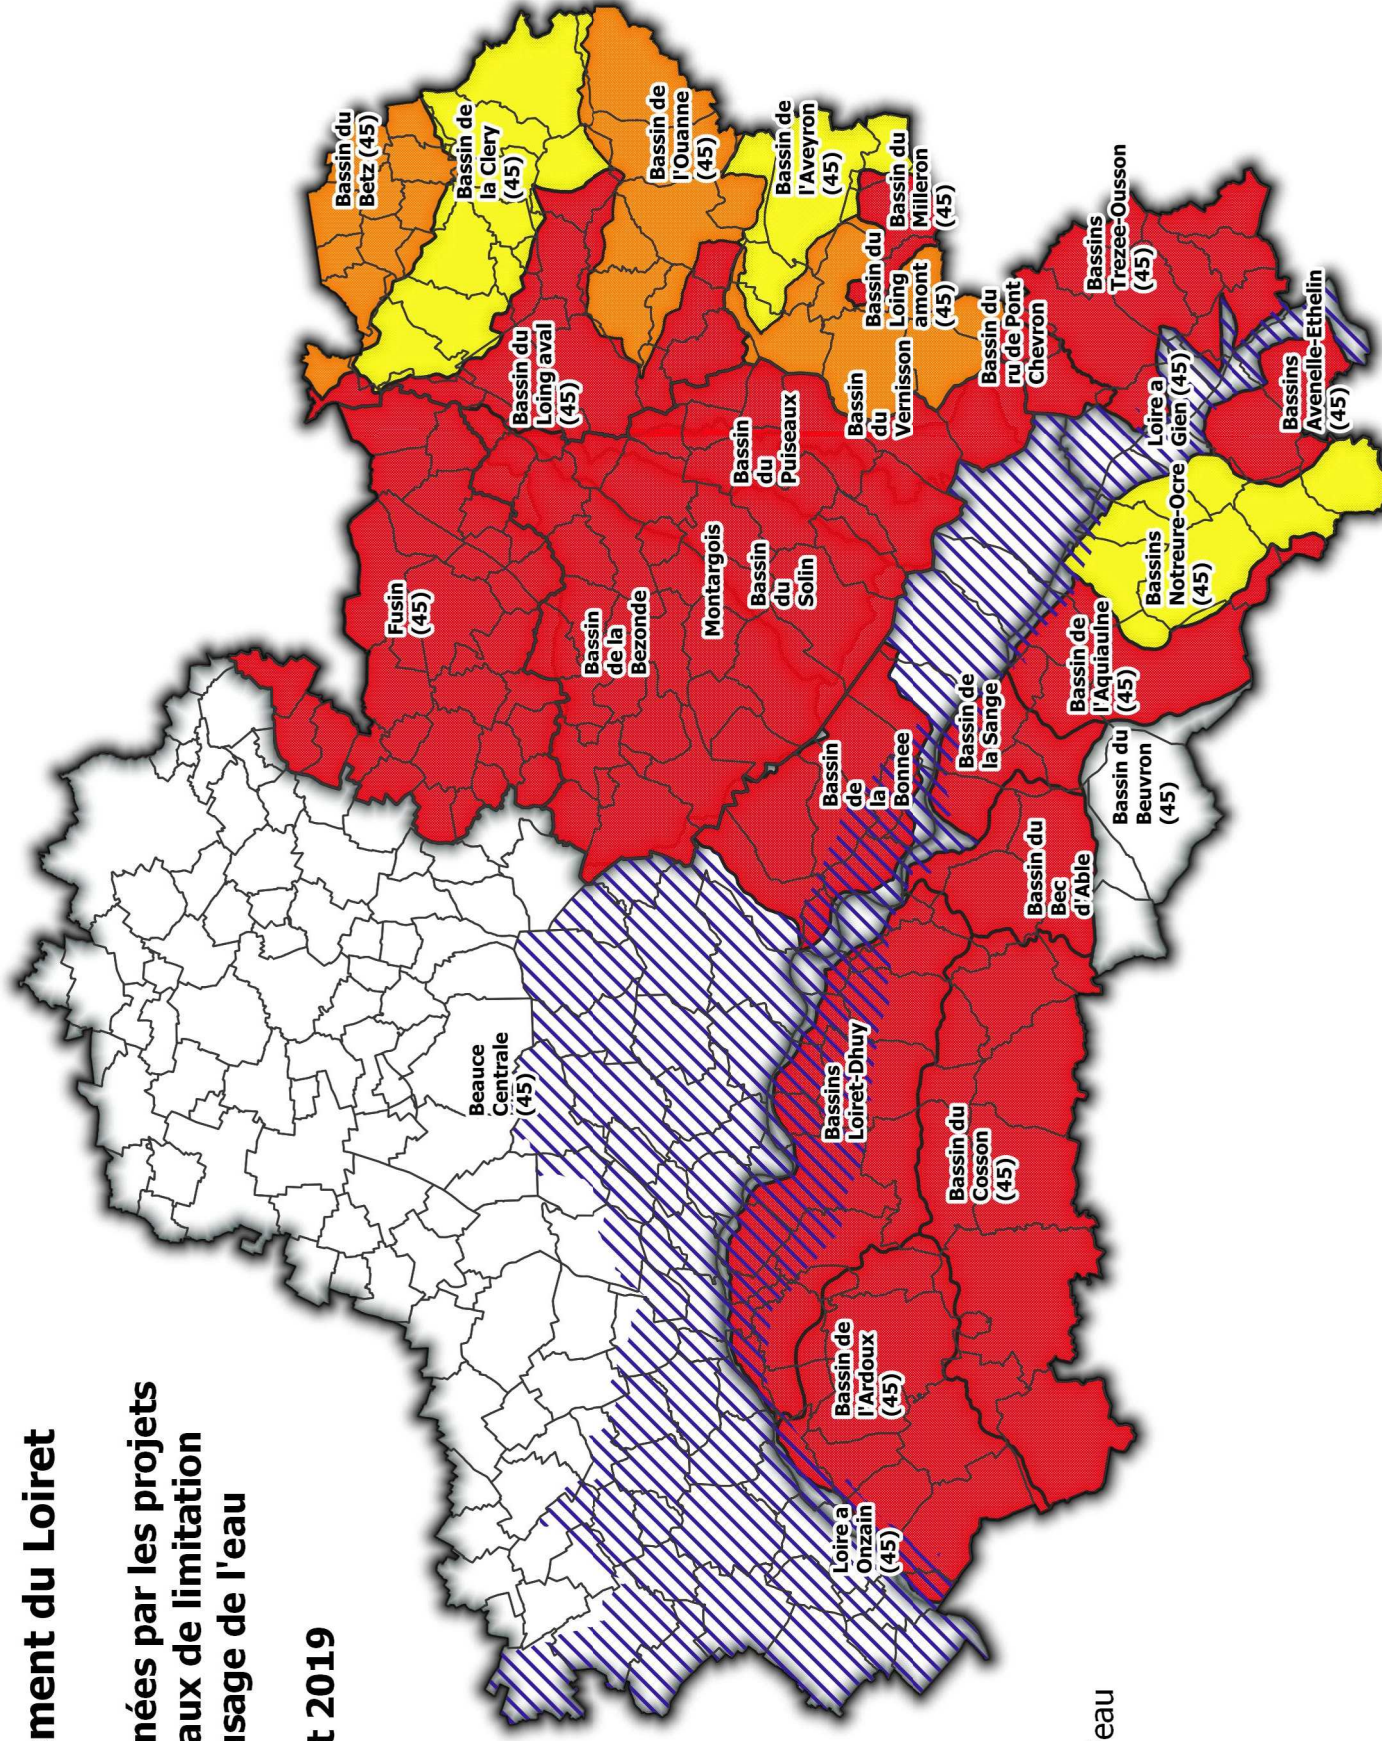

# Département du Loiret

## Zones d'alerte concernées par les projets d'arrêtés préfectoraux de limitation provisoire de l'usage de l'eau

26 juillet 2019

### Limites administratives

-  Département
-  Communes

### Secteur Loire

-  alerte

10 0 10 20 km